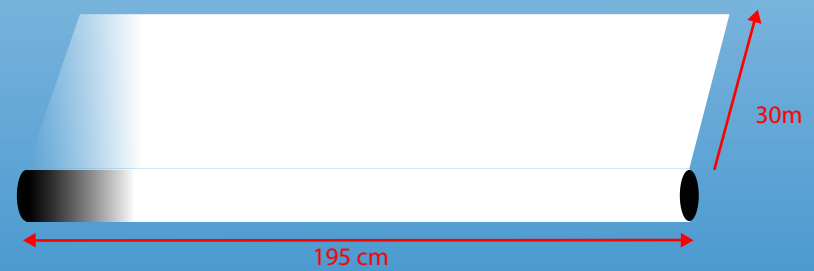

# Gradient Films

Customized Height upto 3 meter

**Gradient Film**

Size W- 195cm

# Gradient Films

**Dot Gradient Film**

**Size** W- 127cm  
W- 152cm  
W- 182cm

**Colour** White  
Frosted  
Black  
Gray

# Double Side Gradient Films

**Double Side Up & Down Dot Gradient Film**

Size W- 152cm  
W- 182cm

# Double Side Gradient Films

**Double Side Up & Down Cloud Gradient Film**

Size W- 152cm  
W- 182cm